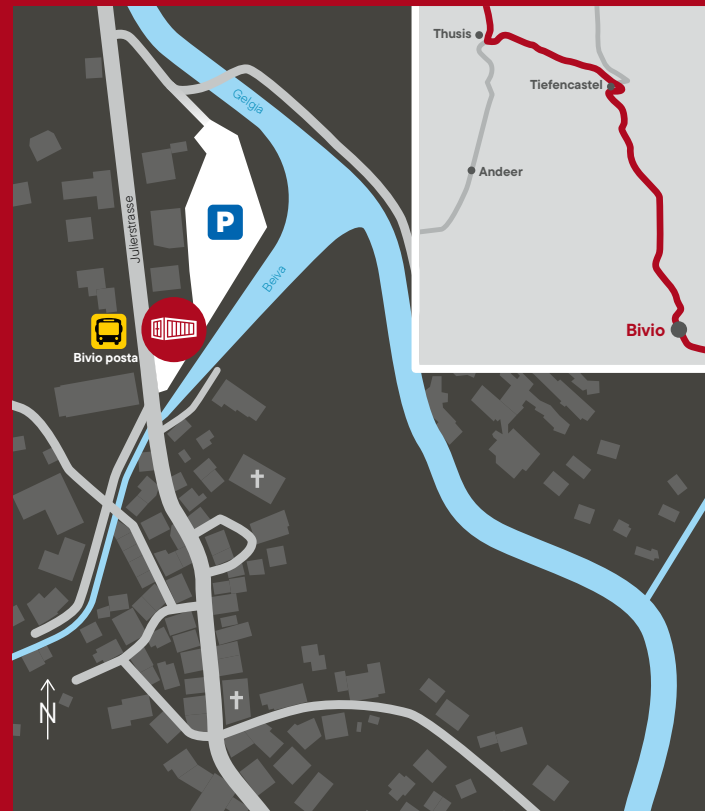

Standort / Località / Posiziun / Location
Bivio, Parkplatz, Julierstrasse 63

Gegenüber der Bushaltestelle Bivio, posta
Di fronte alla fermata dell'autobus Bivio, posta
Visavi alla farmada da bus Beiva, posta
Opposite the bus stop Bivio, posta

RÖMER ZEIT REISEN

Auf den Spuren der römischen
Soldaten im Parc Ela.

Sonderausstellung im Container vom
18. Juli bis 19. Oktober 2025 in Bivio.

Eröffnungspéro
18. Juli, 17:00 Uhr!
Hier anmelden 